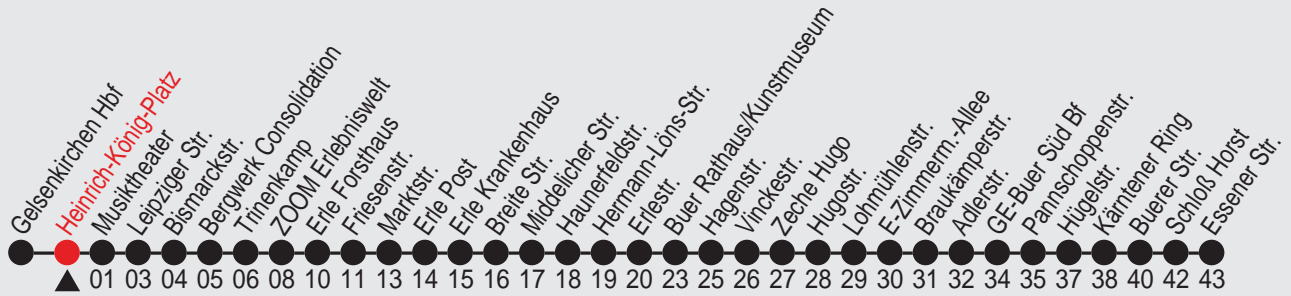

Fahrplan

Gültig ab 07.01.2015

Alle Angaben ohne Gewähr

6686/01 Heinrich-König-Platz 33301_j15 H

301

Richtung: Gelsenkirchen Essener Str.

Haltestellen

Fahrzeit in Min.

Fahrplan

Gültig ab 07.01.2015

Alle Angaben ohne Gewähr

6686/02 Heinrich-König-Platz 33301_j15 R

301

Richtung: Gelsenkirchen Hbf

Haltestellen

Fahrzeit in Min.