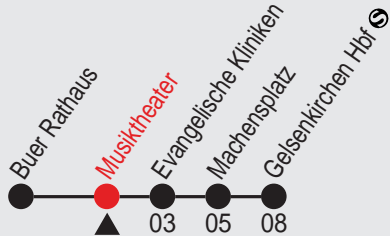

Fahrplan

Gültig ab 07.01.2015

Alle Angaben ohne Gewähr

5144/04 Musiktheater 34380_j15 R

380

Richtung: Gelsenkirchen Hbf

Haltestellen

Fahrzeit in Min.